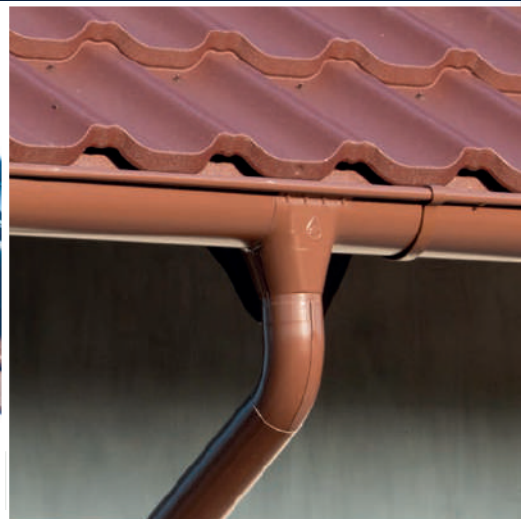

STEEL GUTTER SYSTEMS Flamingo

SEE MORE

REALIZATIONS

STEEL GUTTER SYSTEMS Flamingo

STEEL

SYSTEMS

125/90
125/100

135/90
135/100

150/90
150/100

COLORS

-  **Brown** ~RAL 8028/8017
GreenCoat RWS 434
125 – 135 – 150
-  **Dark Brown** ~RAL 8019
GreenCoat RWS 387
125 – 135 – 150
-  **Graphite** ~RAL 7011
GreenCoat RWS 087
125 – 135 – 150
-  **Anthracite** ~RAL 7016
GreenCoat RWS 036
125 – 135 – 150
-  **Black** ~RAL 9005
GreenCoat RWS 015
125 – 135 – 150
-  **Brick-red** ~RAL 8004
GreenCoat RWS 742
125 – 150
-  **Silver metallic** ~RAL 9006
GreenCoat RWS 045
125 – 150
-  **Anthracite metallic** ~RAL 9007
GreenCoat RWS 044
135 – 150